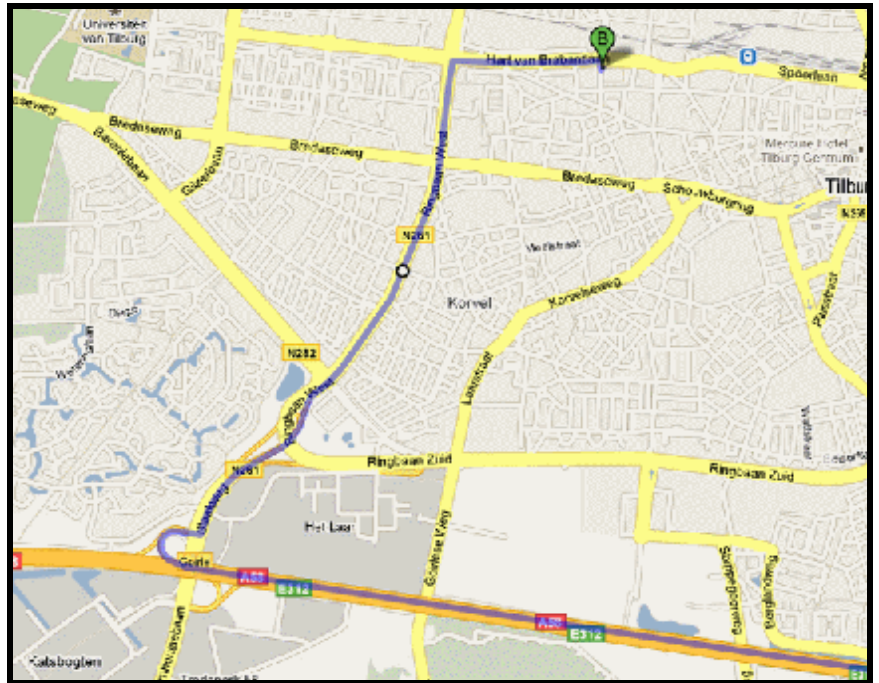

Route naar het Nationaal Alternatief Smartlappenfestival 2010

Vanuit Den Bosch neem je de A65 richting Tilburg. Deze gaat over in de A58

Bij Tilburg neem je afslag 11

Bij de stoplichten na de krul ga je linksaf.

Rijd door tot je aan de rechterkant de CZ en deze grote toren ziet. Ga na deze toren direct naar rechts.

Ga bij het 2^e stoplicht rechts. Dan heb je van het gebouw onderaan de graffiti muur al gezien. Wat er op de muur gespoten is kan echter anders zijn. Dat verandert dagelijks.

De ingang is op de hoek vlak achter de graffiti muur.

Hall of Fame
St Ceciliastraat 23
5038 HA Tilburg