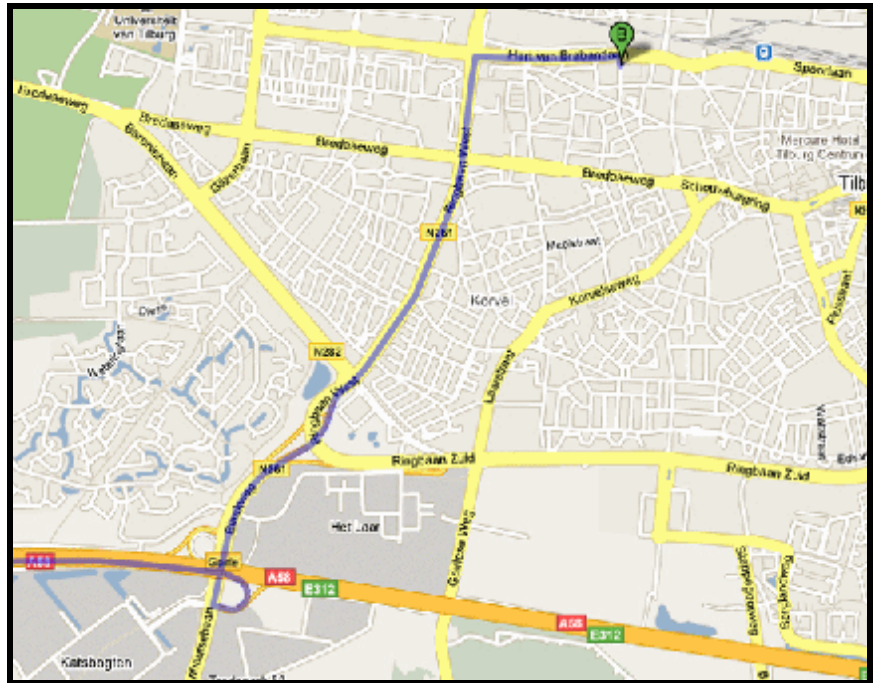

Route naar het Nationaal Alternatief Smartlappenfestival 2010

Vanuit Breda neem je de A58 richting Tilburg

Bij Tilburg neem je afslag 11

Bij de stoplichten na de krul ga je rechtsaf.

Rijd door tot je aan de rechterkant de CZ en deze grote toren ziet. Ga na deze toren direct naar rechts.

Ga bij het 2^e stoplicht rechts. Dan heb je van het gebouw onderaan de graffiti muur al gezien. Wat er op de muur gespoten is kan echter anders zijn. Dat verandert dagelijks.

De ingang is op de hoek vlak achter de graffiti muur.